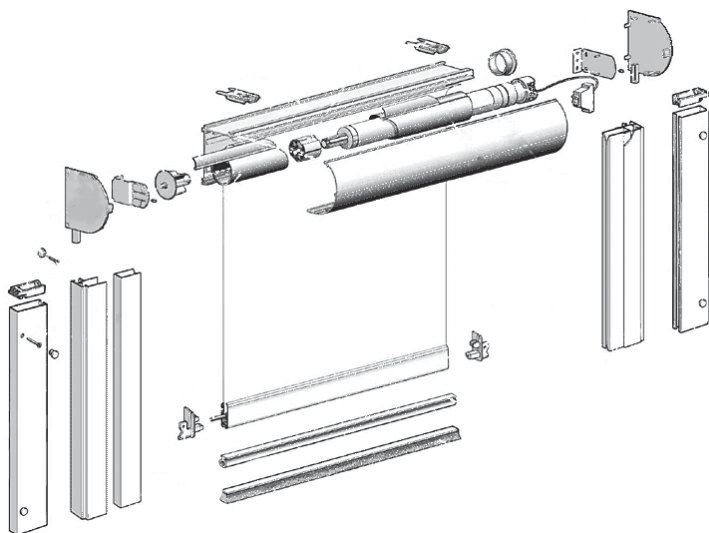

## Spolgardin M43

Model 43 levereras med eller utan kassett och passar till alla våra vävar. Systemet manövreras med motor, vev eller kulkedja och kan seriekopplas.

Manövrering kul kedja, väv E37.

# Spolgardin M43M

Model 43 Mörklägning, när total mörklägning krävs.

Tvådelad vitlackerad aluminiumkassett.  
Format 70x70 mm och 90 x 90 mm.

Sprängskiss över rullgardin i kassett.

Rullgardinen manövreras med kul-  
kedjedrag, vevreglage eller elmotor  
och kan seriekopplas.

# Spolgardin M58E

Modell 58 Easy Lift har utväxling i mekanismen. Detta gör att även breda och tunga rullgardiner blir lättmanövrerade. Den har en lyftkraft på 10 kg och kan tillverkas i en bredd på hela 4 meter. Kan seriekopplas.