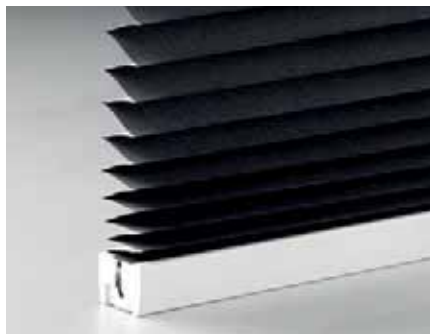

# Plisségardiner

*-Design & Funktion*

Plisségardinen är en flexibel solskyddsprodukt som tack vare sitt diskreta upphängningssystem lätt smälter in i miljön och skapar ett stilrent helhetsintryck.

Plisségardinen har en veckbredd på 20 mm och beroende på vävtyp har den en varierande grad av ljusgenomsläpp.

## Linlås

Frihängande system som enkelt manövreras och låses med hjälp av linan. Monteras med hjälp av clips som skruvas fast i nischen. Kan även monteras på vägg i kombination med vinkelbeslag.

Standardprofilerna finns i färgerna vit, silver och svart. De är endast 16 mm höga vilket ger ett diskret utseende. Synliga plast- och metalldetaljer är färgmatchande.